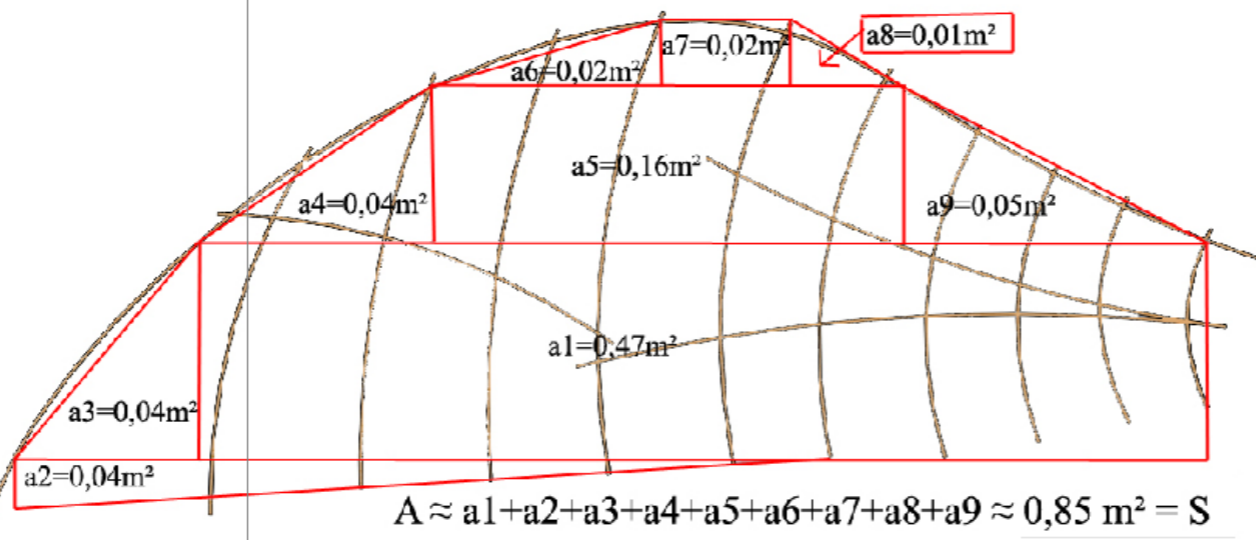

● = ITALIENSK BJÖRK
Färgkartan gäller bara för ISO-vyn
● = JÄRN

- Alla fogar är passningsformade och limmade.
- Vingspryglar är fastsatta med lim och korsvirraderep.
- Rep och linor för mekanism samt vingar saknas i ritningen.